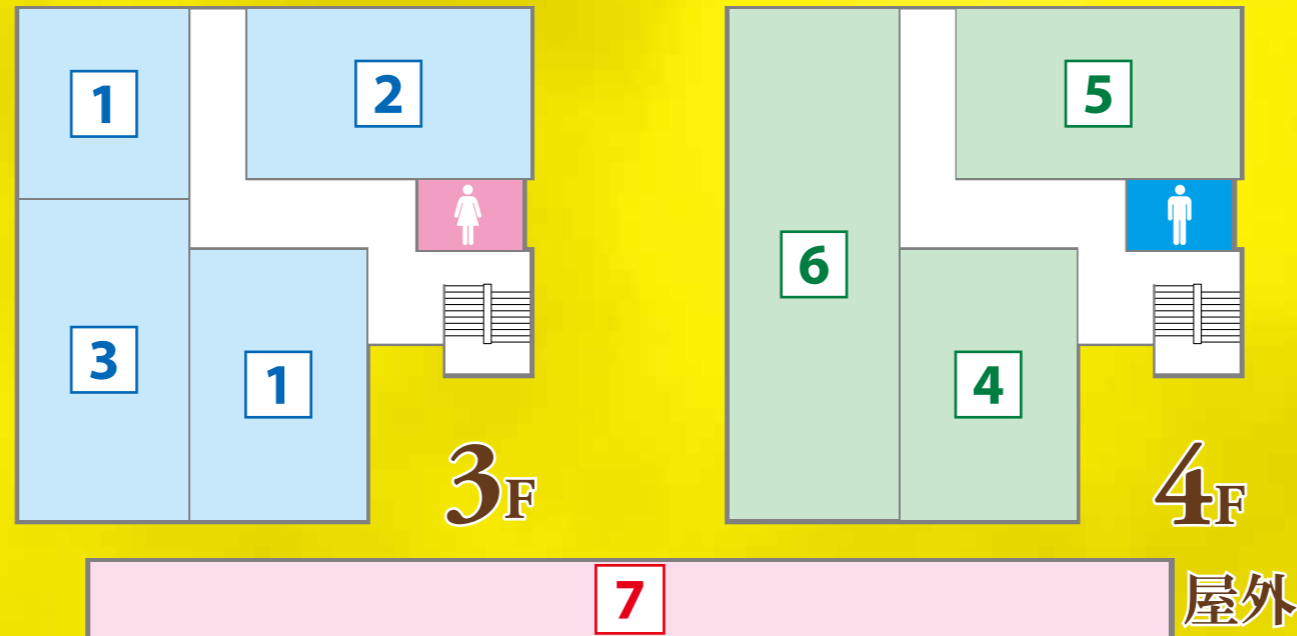

翔んだ埼玉 歯科技工士専門学校 SCHOOL FESTIVAL

会場案内図 & イベント案内

映画上映

3 歯科技工士と歯科衛生士を描いた
映画「笑顔の向こうに」特別上映

歯科医療の現場をテーマに若者たちの成長を描いた青春映画です。
出演：高杉真宙、安田聖愛、木村祐一、佐藤藍子、ほか
<上映時間>
第1回 10:30~12:00 第2回 13:00~14:30

イベント

6 オープニングライブ
ビンゴ大会

●10:00~10:30 オープニングライブ